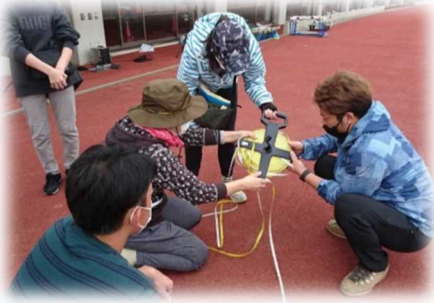

## 10月のサポーター活動報告

○10月1日  
6年生校内陸上記録会  
(サポーター32名)

○10月6日  
2年生校外学習榴岡公園  
(サポーター25名)

○10月15日、16日  
3年生すてき！榴岡  
(サポーター延べ24名)

○10月20日  
3年生うみの杜水族館遠足  
(サポーター12名)

○10月22日  
5年生野外活動登山  
(サポーター13名)

○10月27日  
2年生まちたんけん下見  
(サポーター17名)